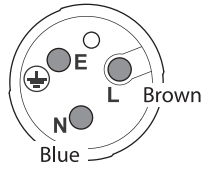

### Dimensions in mm

 <p style="margin-top: 10px;">SCx=0.34 m<sup>2</sup></p>	 <p style="margin-top: 10px;">SCx=0.047 m<sup>2</sup></p>	<table border="1" style="width: 100%; border-collapse: collapse;"> <tr> <td style="width: 20%;"></td> <td style="width: 20%;">Ø 55-60</td> <td style="width: 20%;"></td> <td style="width: 40%;">Max.90</td> </tr> </table>  <p style="margin-top: 10px;">3/4 m</p>		Ø 55-60		Max.90
	Ø 55-60		Max.90			

# 1

2

IP68 rated connector not included

Cable: 60245IEC57  
Min.  $3 \times 1.0 \text{ mm}^2$   
Max.  $3 \times 2.5 \text{ mm}^2$   
 $\Phi 6.5 - \Phi 7.5 \text{ mm}$

3

4