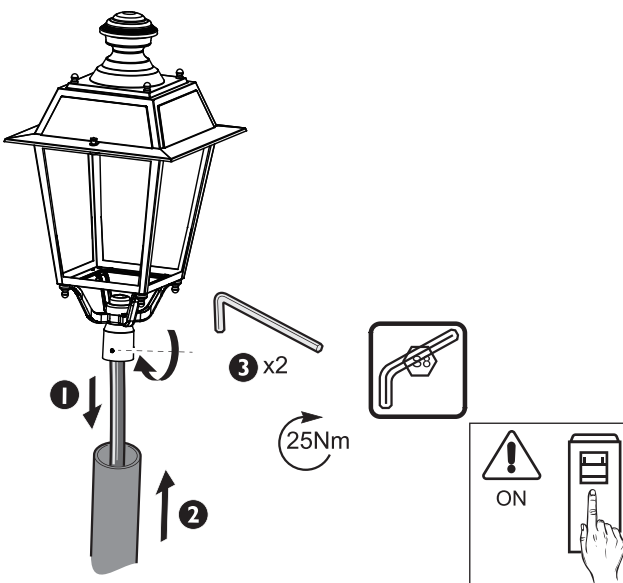

### Dimensions in mm

 <p style="margin-top: 10px;">SCx=0.34 m<sup>2</sup></p>	 <p style="margin-top: 10px;">SCx=0.047 m<sup>2</sup></p>	<table border="1" style="width: 100%; border-collapse: collapse;"> <tr> <td style="width: 20%;"></td> <td style="width: 20%;">Ø 55-60</td> <td style="width: 20%;"></td> <td style="width: 40%;">Max.90</td> </tr> </table>  <p style="margin-top: 10px;">3/4 m</p>		Ø 55-60		Max.90
	Ø 55-60		Max.90			

# 1

2

IP68 rated connector not included

Cable: 60245IEC57  
Min.  $3 \times 1.0 \text{ mm}^2$   
Max.  $3 \times 2.5 \text{ mm}^2$   
 $\Phi 6.5 - \Phi 7.5 \text{ mm}$

3

4