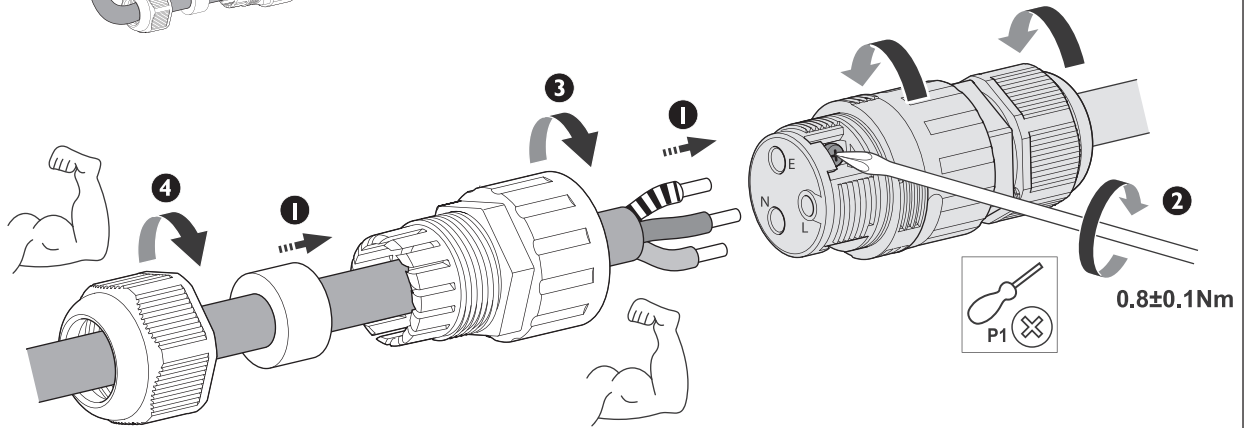

### Dimensions in mm

 <p style="margin-top: 10px;">SCx=0.34 m<sup>2</sup></p>	 <p style="margin-top: 10px;">SCx=0.047 m<sup>2</sup></p>	<table border="1" style="width: 100%; border-collapse: collapse;"> <tr> <td style="width: 20%;"></td> <td style="width: 20%;">Ø 55-60</td> <td style="width: 20%;"></td> <td style="width: 40%;">Max.90</td> </tr> </table>  <p style="margin-top: 10px;">3/4 m</p>		Ø 55-60		Max.90
	Ø 55-60		Max.90			

# 1

2

IP68 rated connector not included

Cable: 60245IEC57  
Min.  $3 \times 1.0 \text{ mm}^2$   
Max.  $3 \times 2.5 \text{ mm}^2$   
 $\Phi 6.5 - \Phi 7.5 \text{ mm}$

3

4